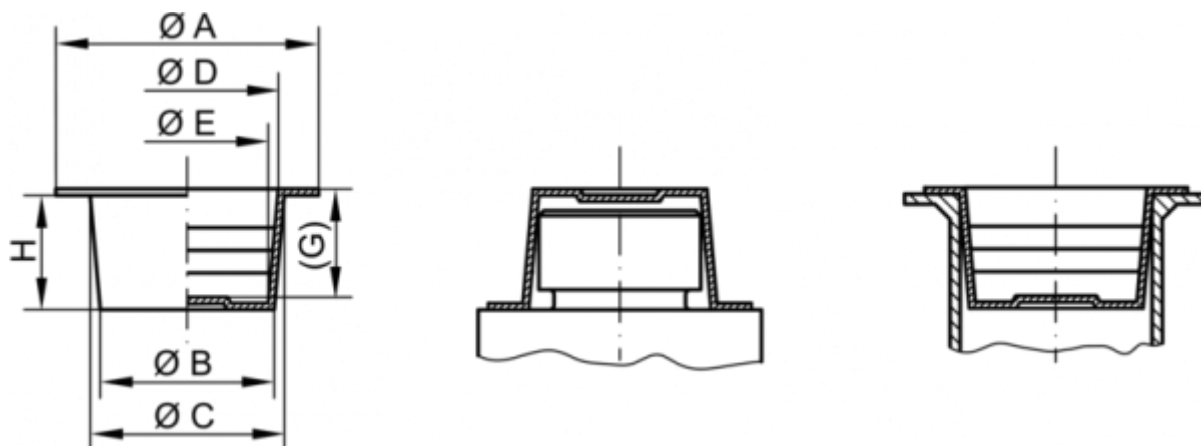

Varenummer: 59GPN620U6B

Beskrivelse: KLEE Universal prop GPN 620 U 6 B

Mål

A = 27

B = 9.9

C = 11.7

D = 10

E = 8.3

G = 10

H = 11